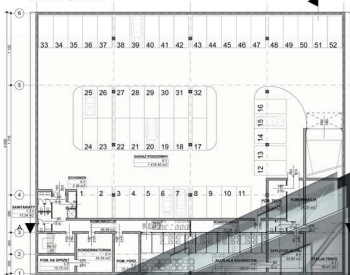

KIBP PODRUM -1, SKALA 1:200