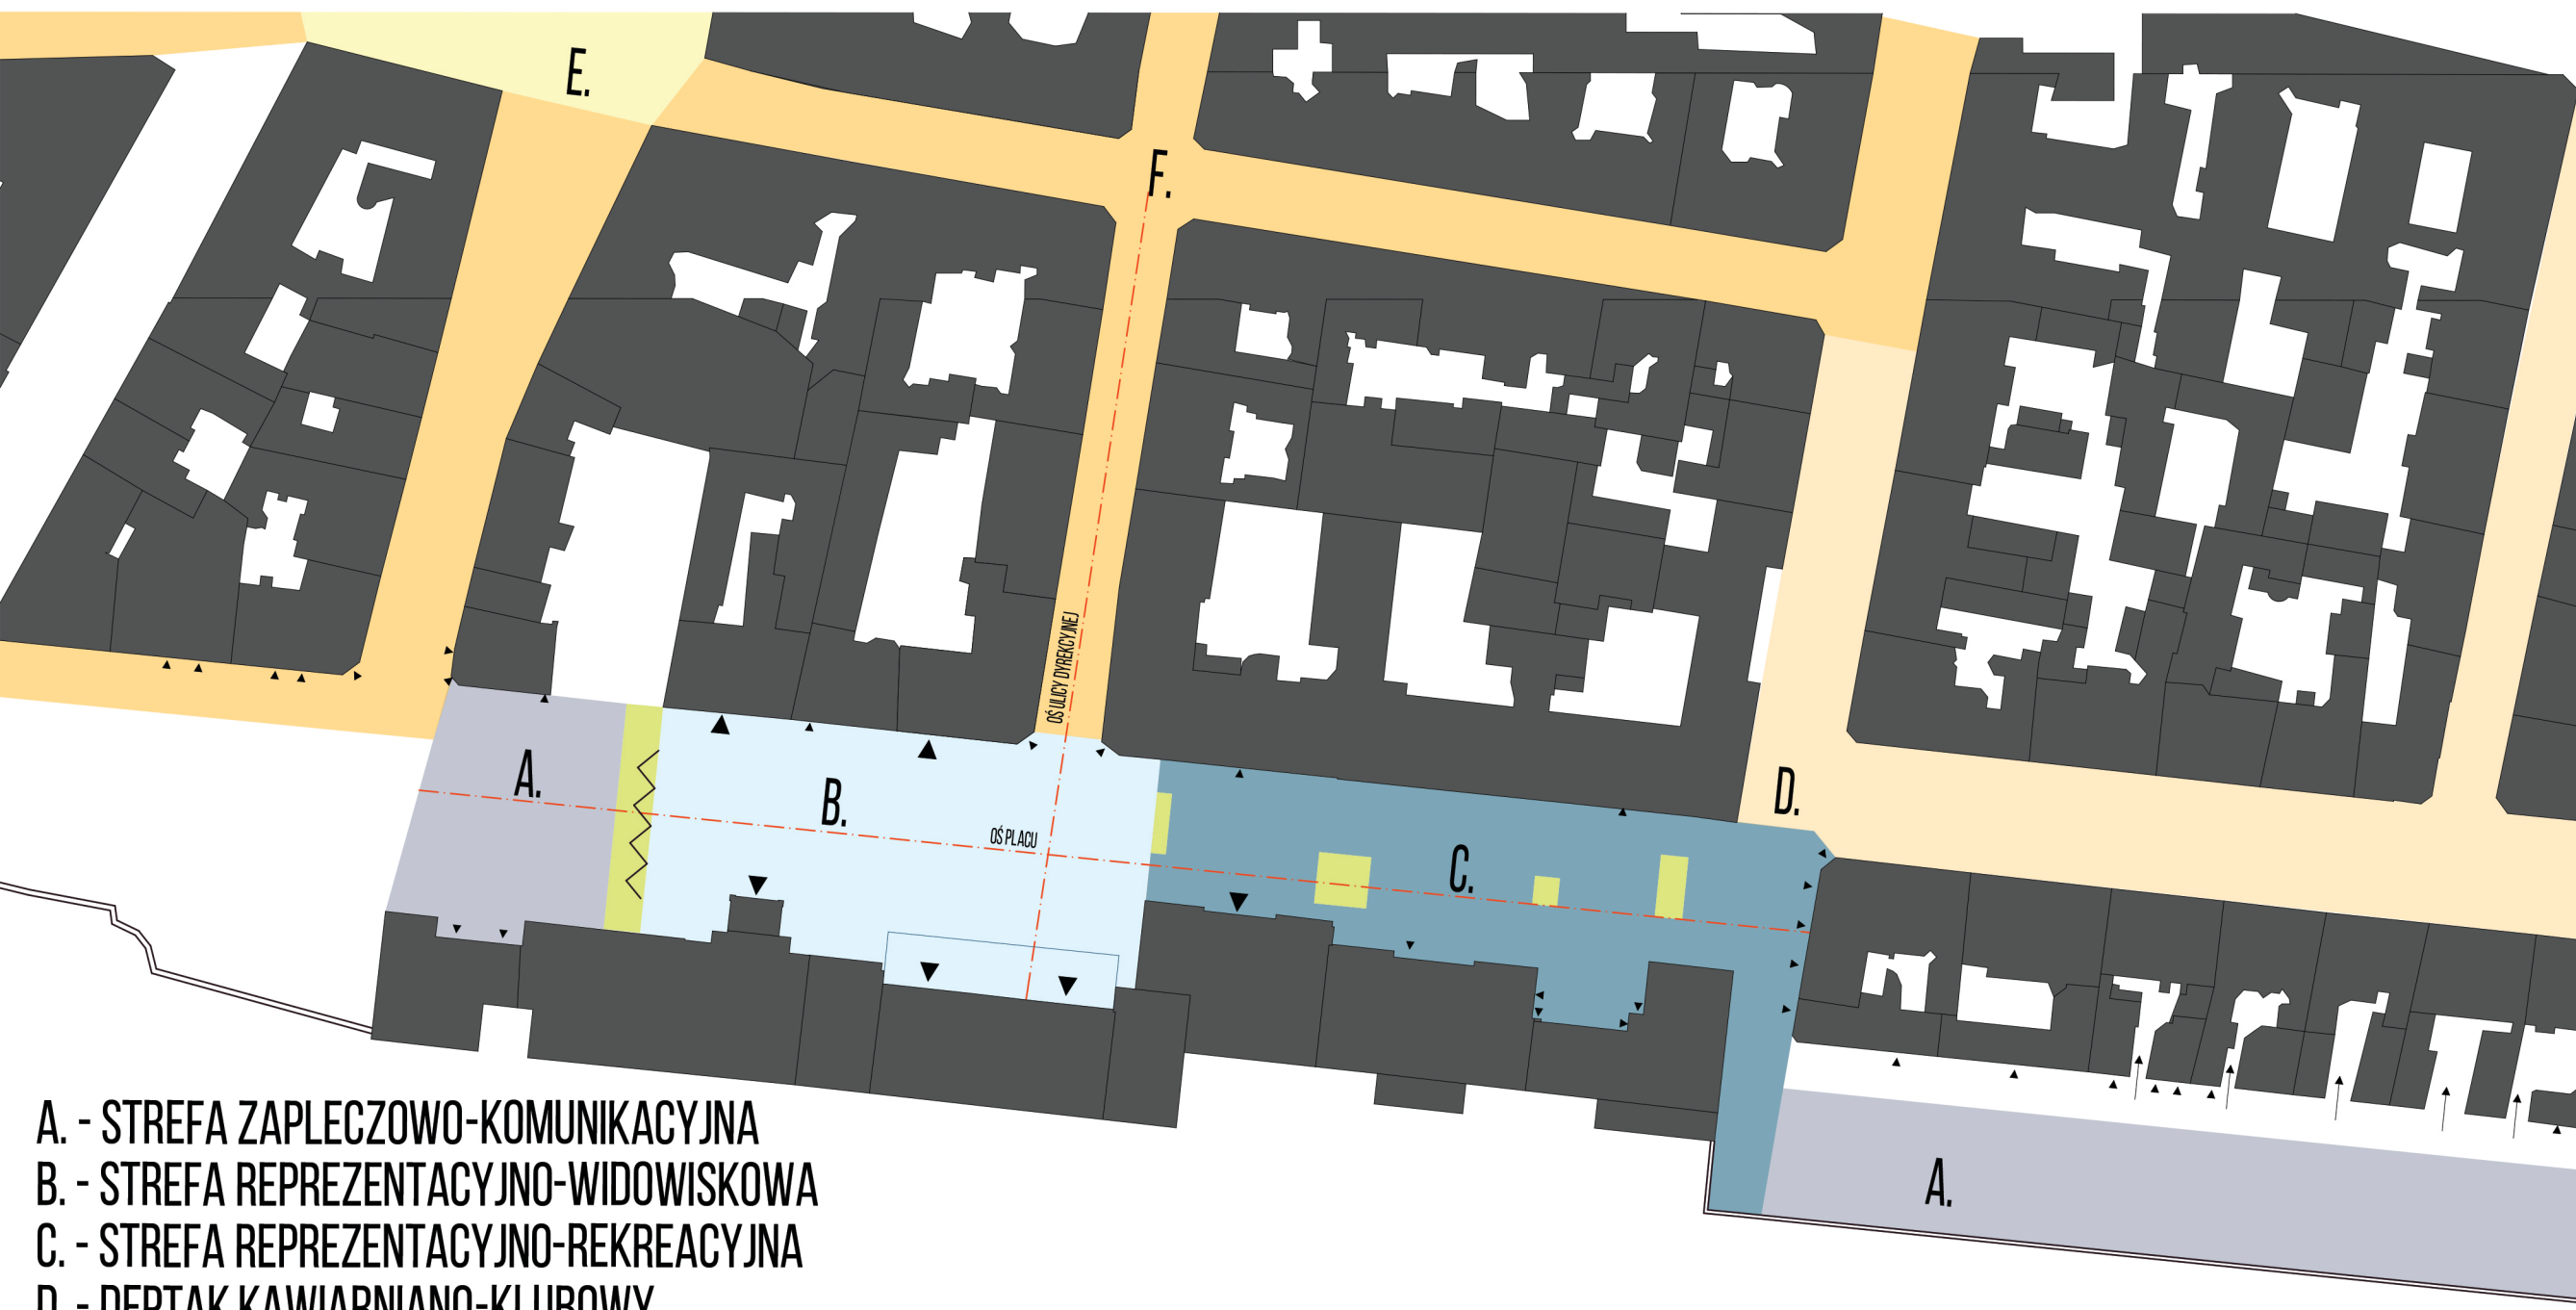

SCHEMAT - PRZESTRZENIE W SKALI PLACU

SCHEMAT - PRZEDPOLA I POSADZKI

KAWIARNIE SEZONOWE /POD PRZEKRYCIEM

KINO PLENEROWE / KONCERTY

WYSTAWY

PRZEKRÓJ F-F - SKALA 1:150