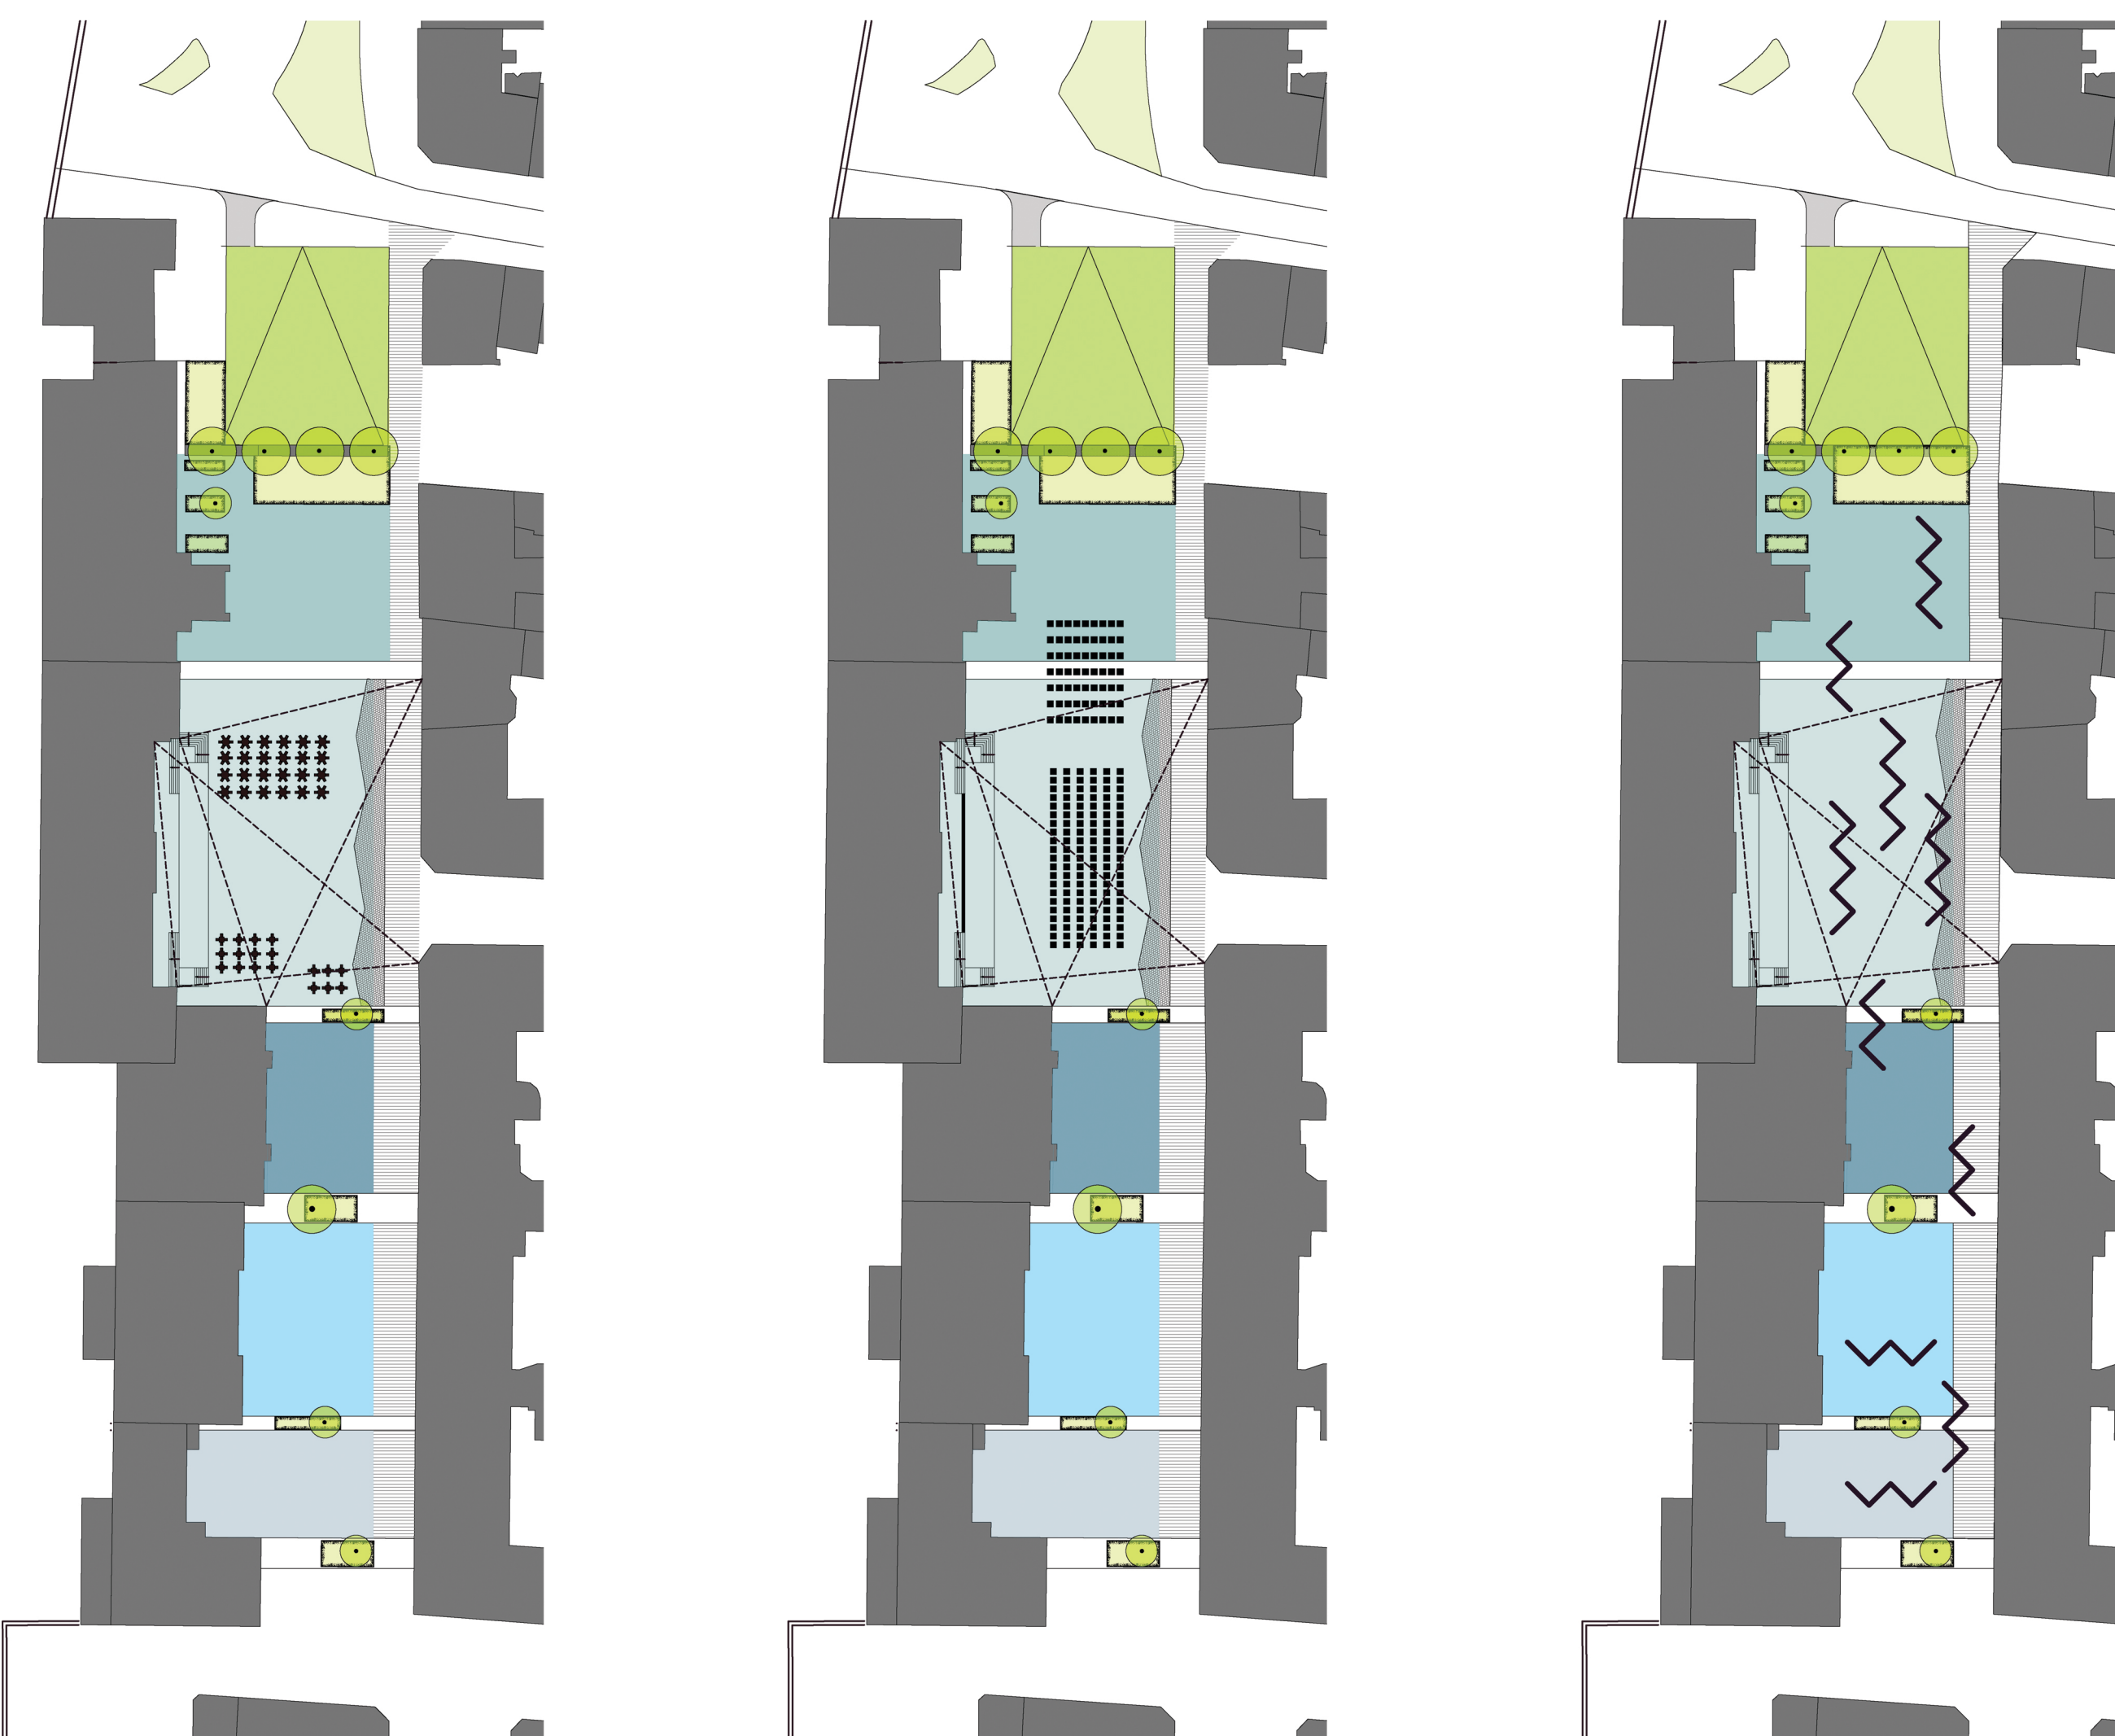

SCHEMAT - PRZESTRZENIE W SKALI PLACU

SCHEMAT - PRZEDPOLA I POSADZKI

KAWIARNIE SEZONOWE /POD PRZEKRYCIEM

KINO PLENEROWE / KONCERTY

WYSTAWY

PRZEKRÓJ F-F - SKALA 1:150